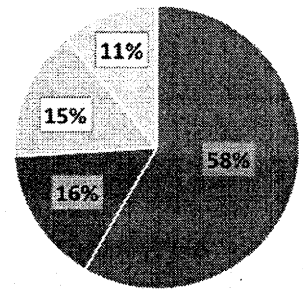

国際電話不取扱受付センター（無料）の 利用申し込み

海外との電話が不要な方は、発信・着信を無償で休止出来ます

申込み・問い合わせ先

○国際電話不取扱センター 0120-210-364
受付時間 平日午前9時から午後5時
上記以外の時間は自動音声案内

R6 電話番号種別の割合（千葉県）

- 国際電話
- 固定電話 (03など)
- IP電話 (050-)
- 携帯電話