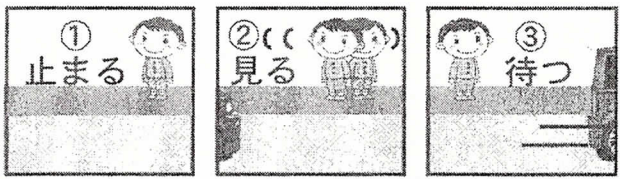

新入学児童を交通事故から守る

春になり、新一年生が登校するようになります! 新一年生は交通ルールや安全確認がまだ十分に身につけていないため事故に遭うリスクが高いです。道路を横断するときは必ず「止まる・見る・待つ」を習慣にしましょう!

- ① 道路を渡る前に「止まる」
- ② 車が来ていないか「見る」
- ③ 車が通り過ぎるまで「待つ」

あなたの自転車が狙われています

新入学・入社時期となり、新たに通学・通勤で自転車を利用する方が多くなります。急いでいる場合やすぐに自転車に戻る場合であっても、自転車から離れる際は必ず自転車の鍵を掛けましょう!